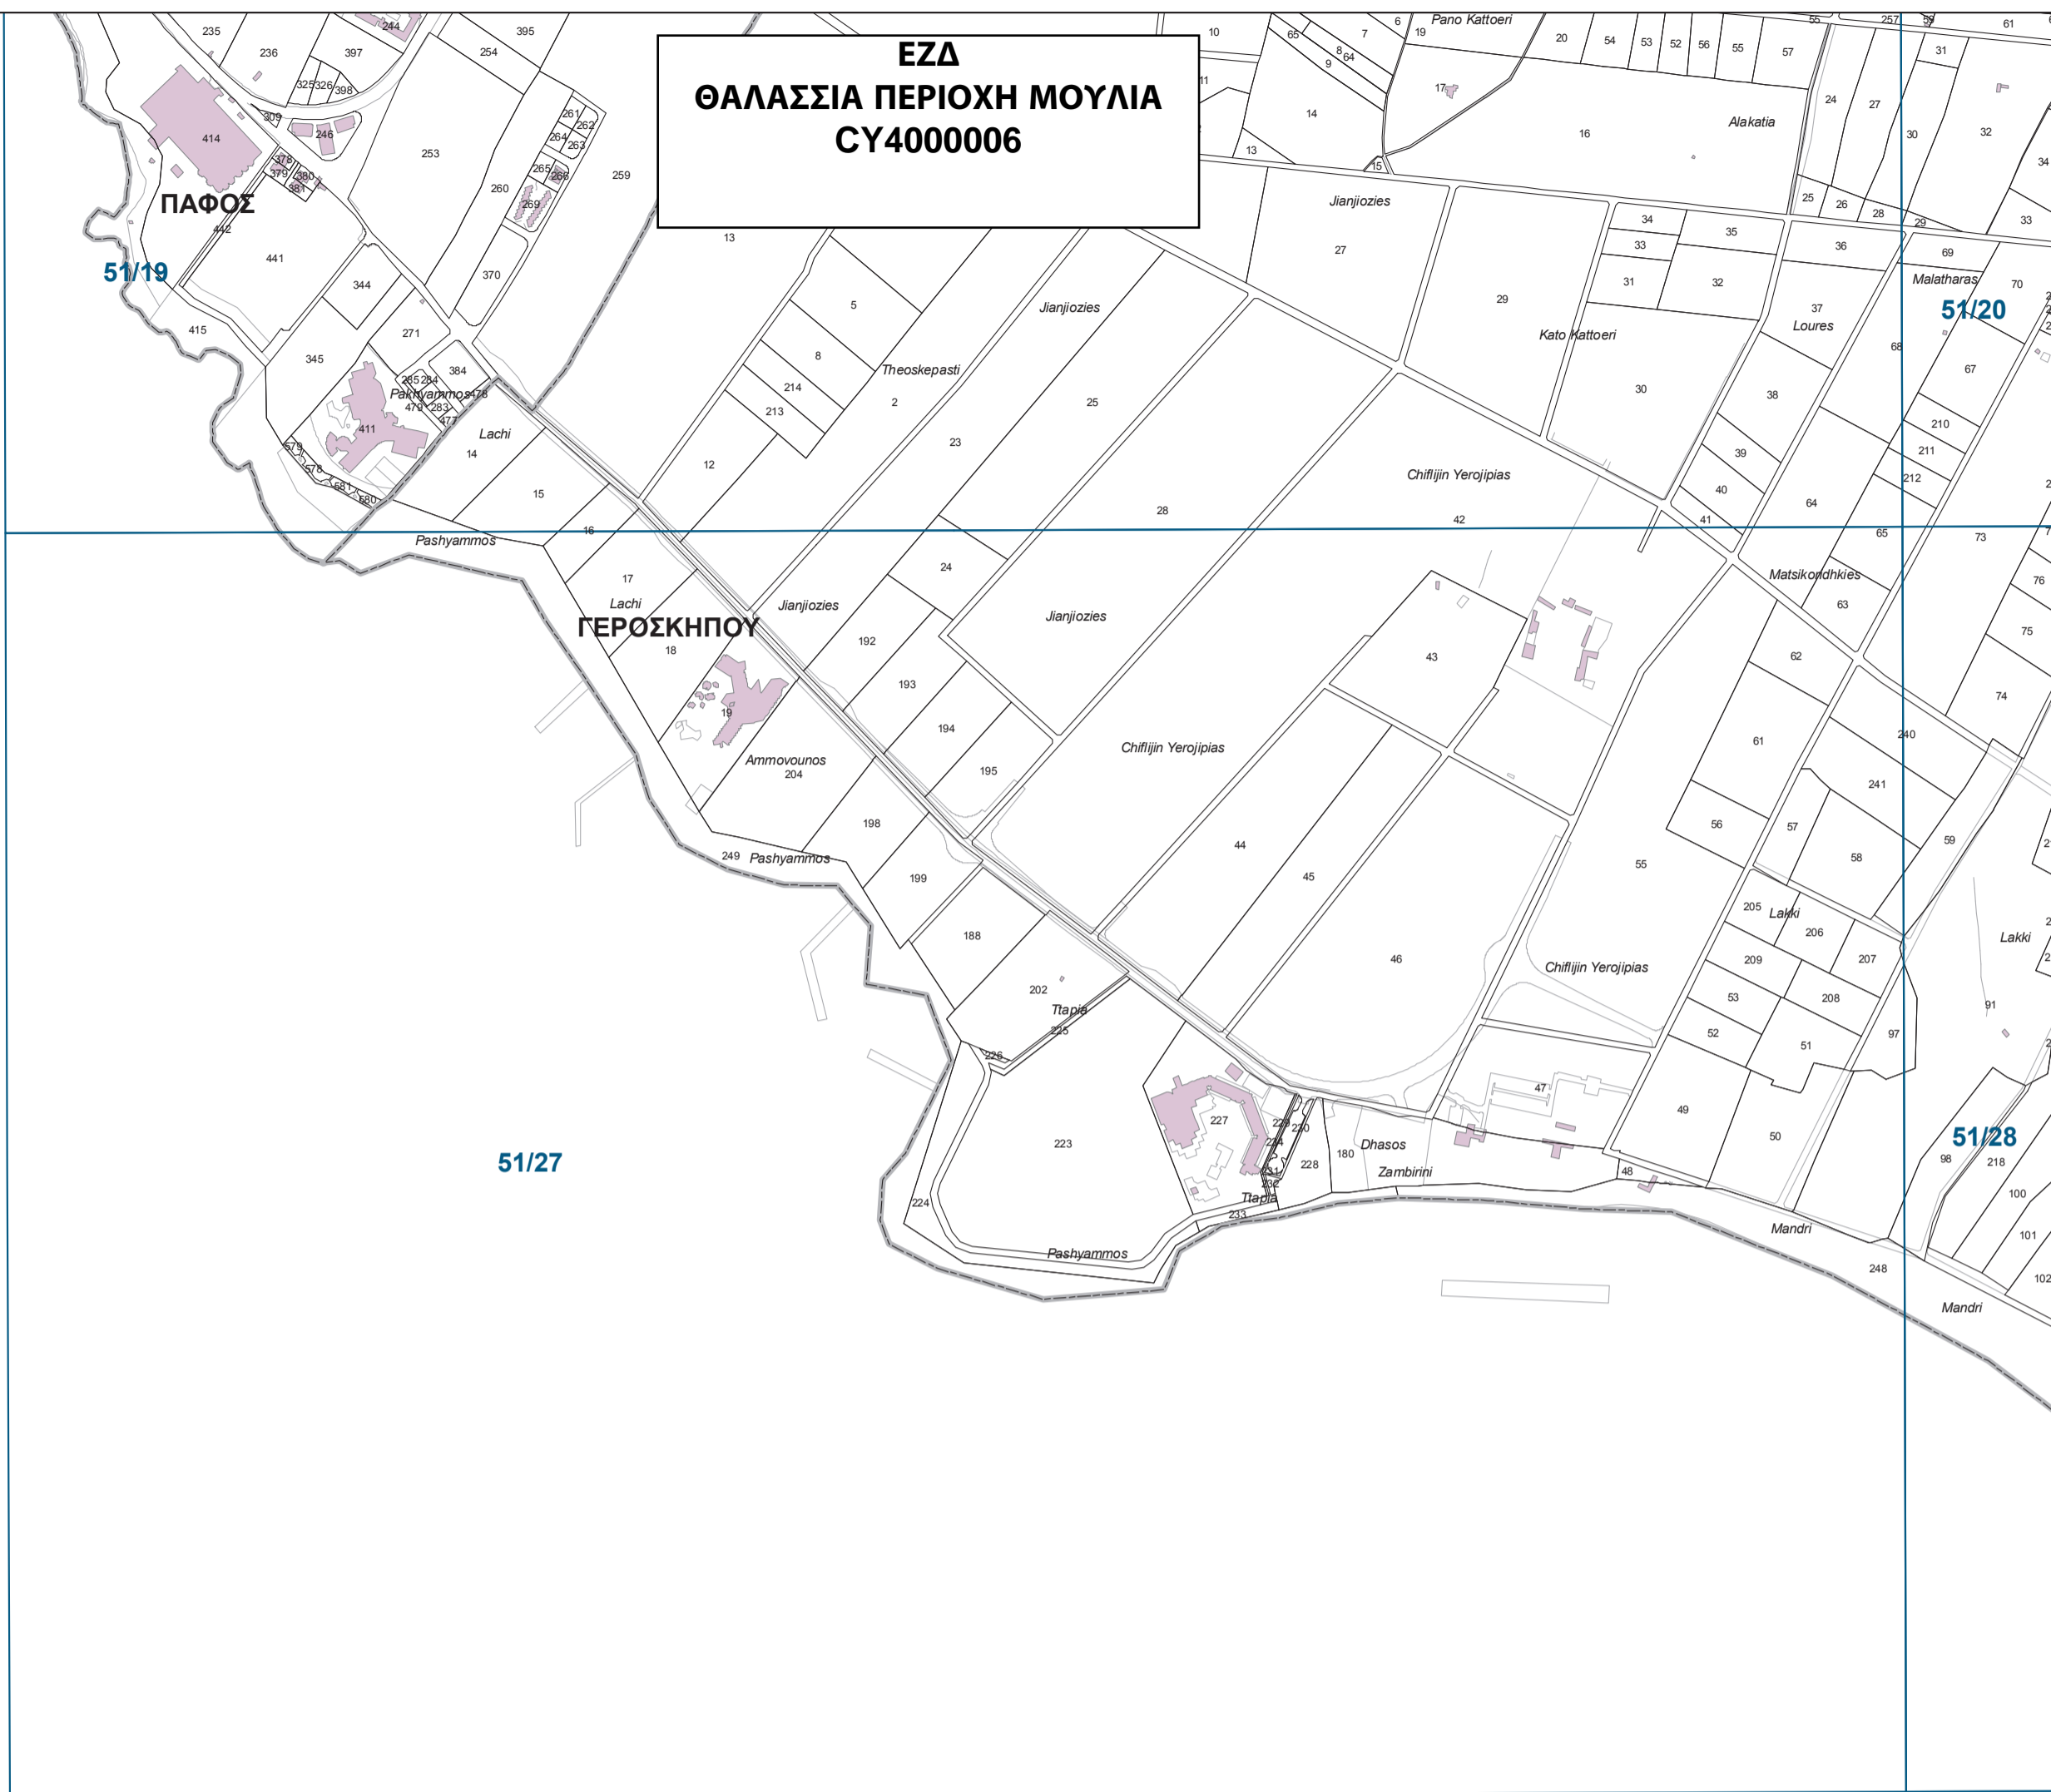

**ΕΖΔ
ΘΑΛΑΣΣΙΑ ΠΕΡΙΟΧΗ ΜΟΥΛΙΑ
CY4000006**

51/36

ΚΛΙΜΑΚΑ 1:8,000

Ο ΤΚΣ έχει κηρυχθεί ως ΕΖΔ με το Κ.Δ.Π. 226/2016 στις 5.8.2016